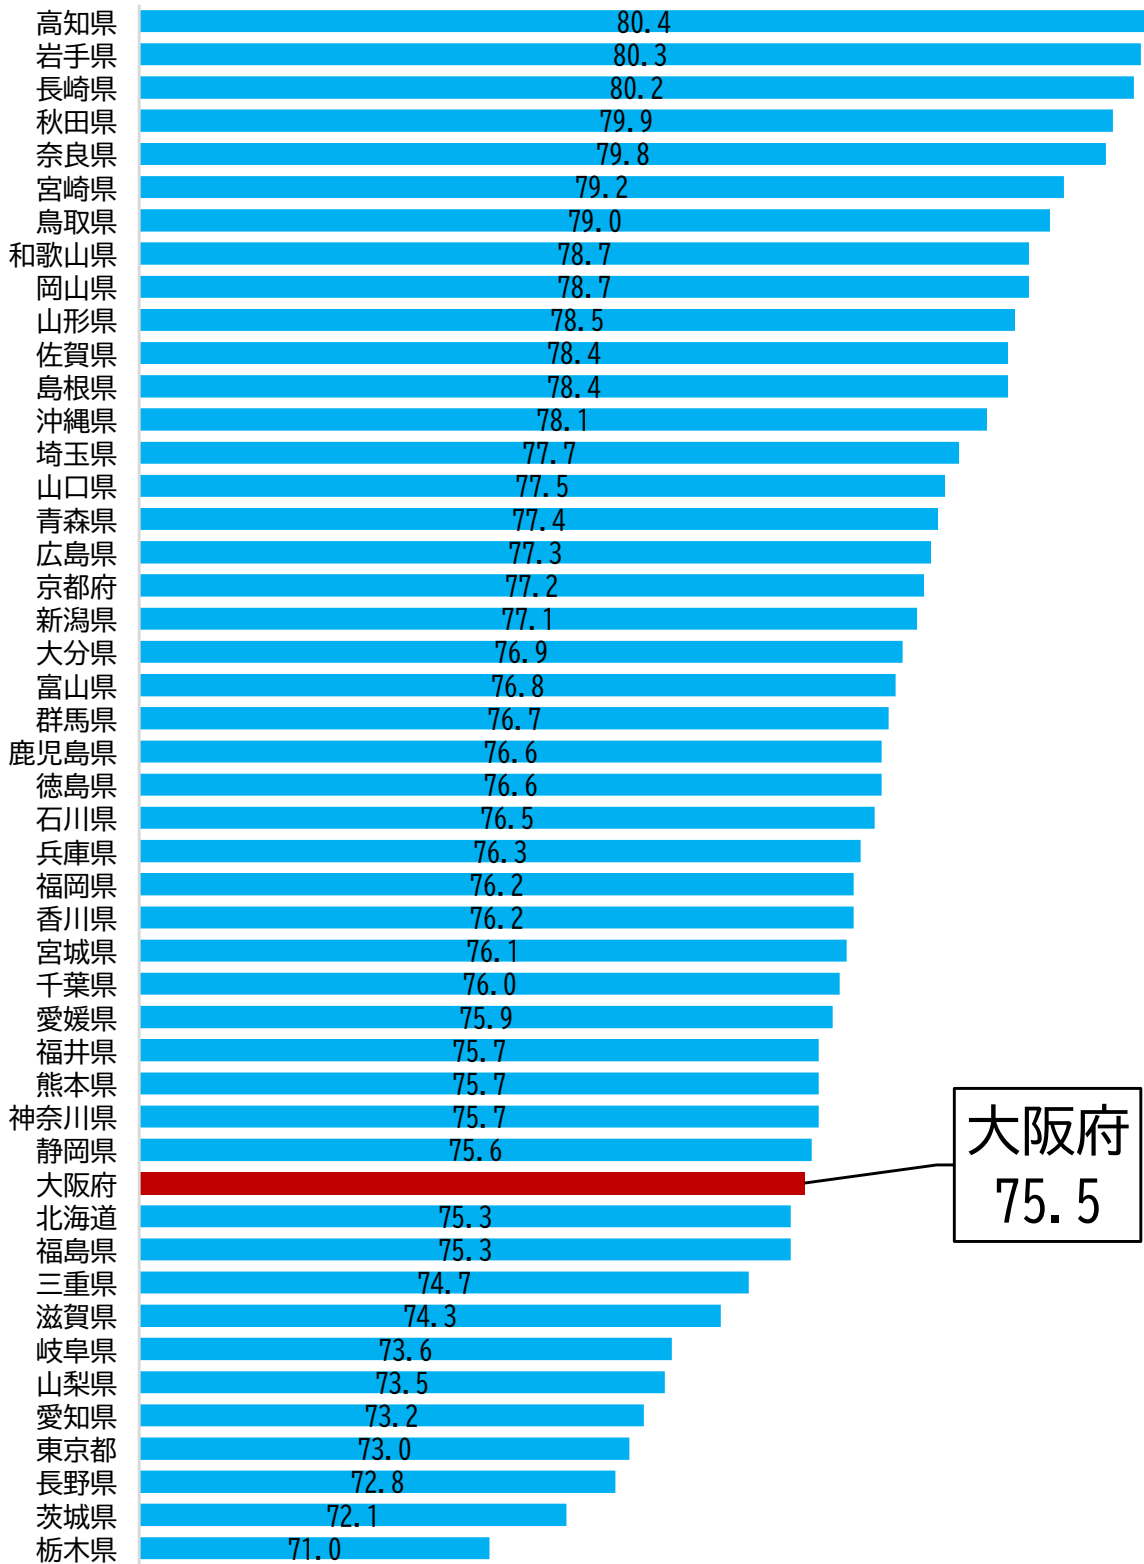

# 男性=100とした場合の女性の賃金

大阪府  
75.5