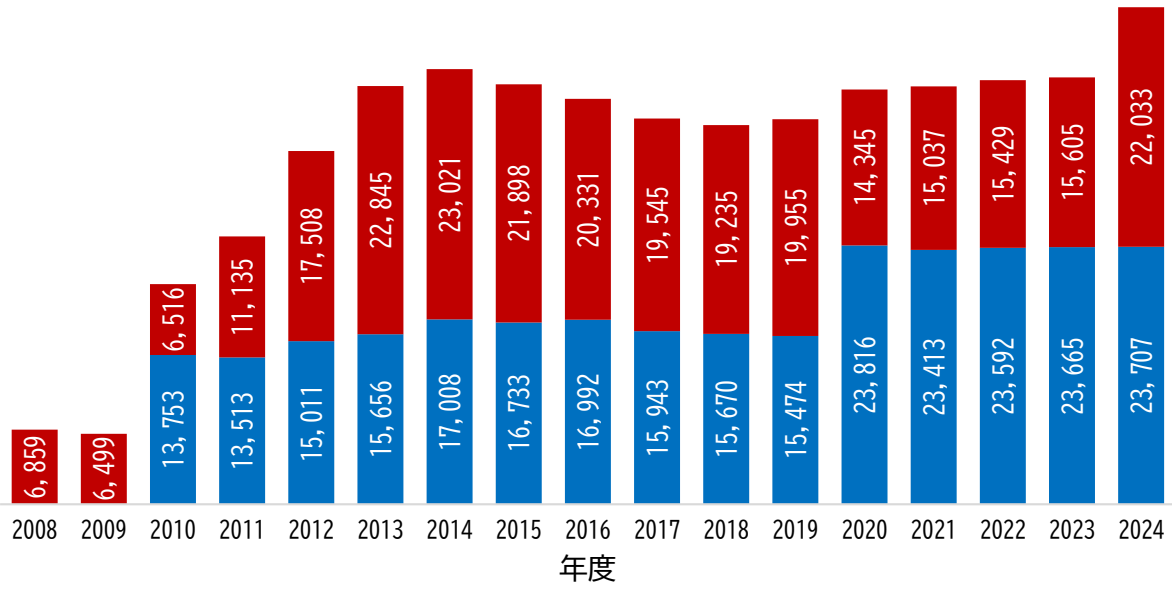

### 大阪府 私立高校等授業料助成制度 当初予算の推移 (百万円)

■国制度 ■府制度