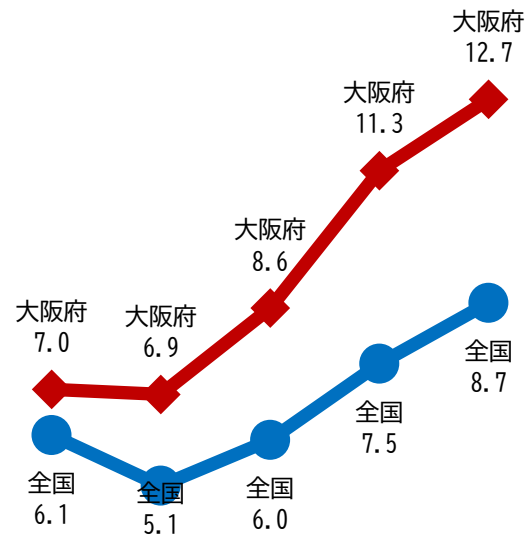

学校での暴力行為発生件数

(1,000人当たり、国公立小・中・高等学校)

2019年度 2020年度 2021年度 2022年度 2023年度

学校でのいじめ認知件数

(1,000人当たり、国公立小・中・高・支援学校)

2019年度 2020年度 2021年度 2022年度 2023年度

不登校児童生徒数

(1,000人当たり、国公立小・中学校)