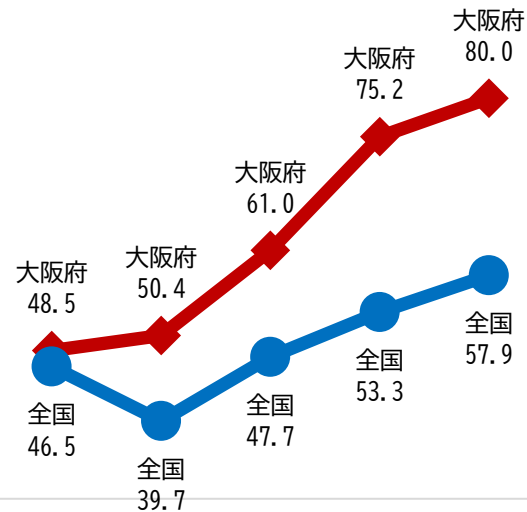

学校での暴力行為発生件数

(1,000人当たり、国公立小・中・高等学校)

2019年度 2020年度 2021年度 2022年度 2023年度

学校でのいじめ認知件数

(1,000人当たり、国公立小・中・高・支援学校)

2019年度 2020年度 2021年度 2022年度 2023年度

不登校児童生徒数

(1,000人当たり、国公立小・中学校)