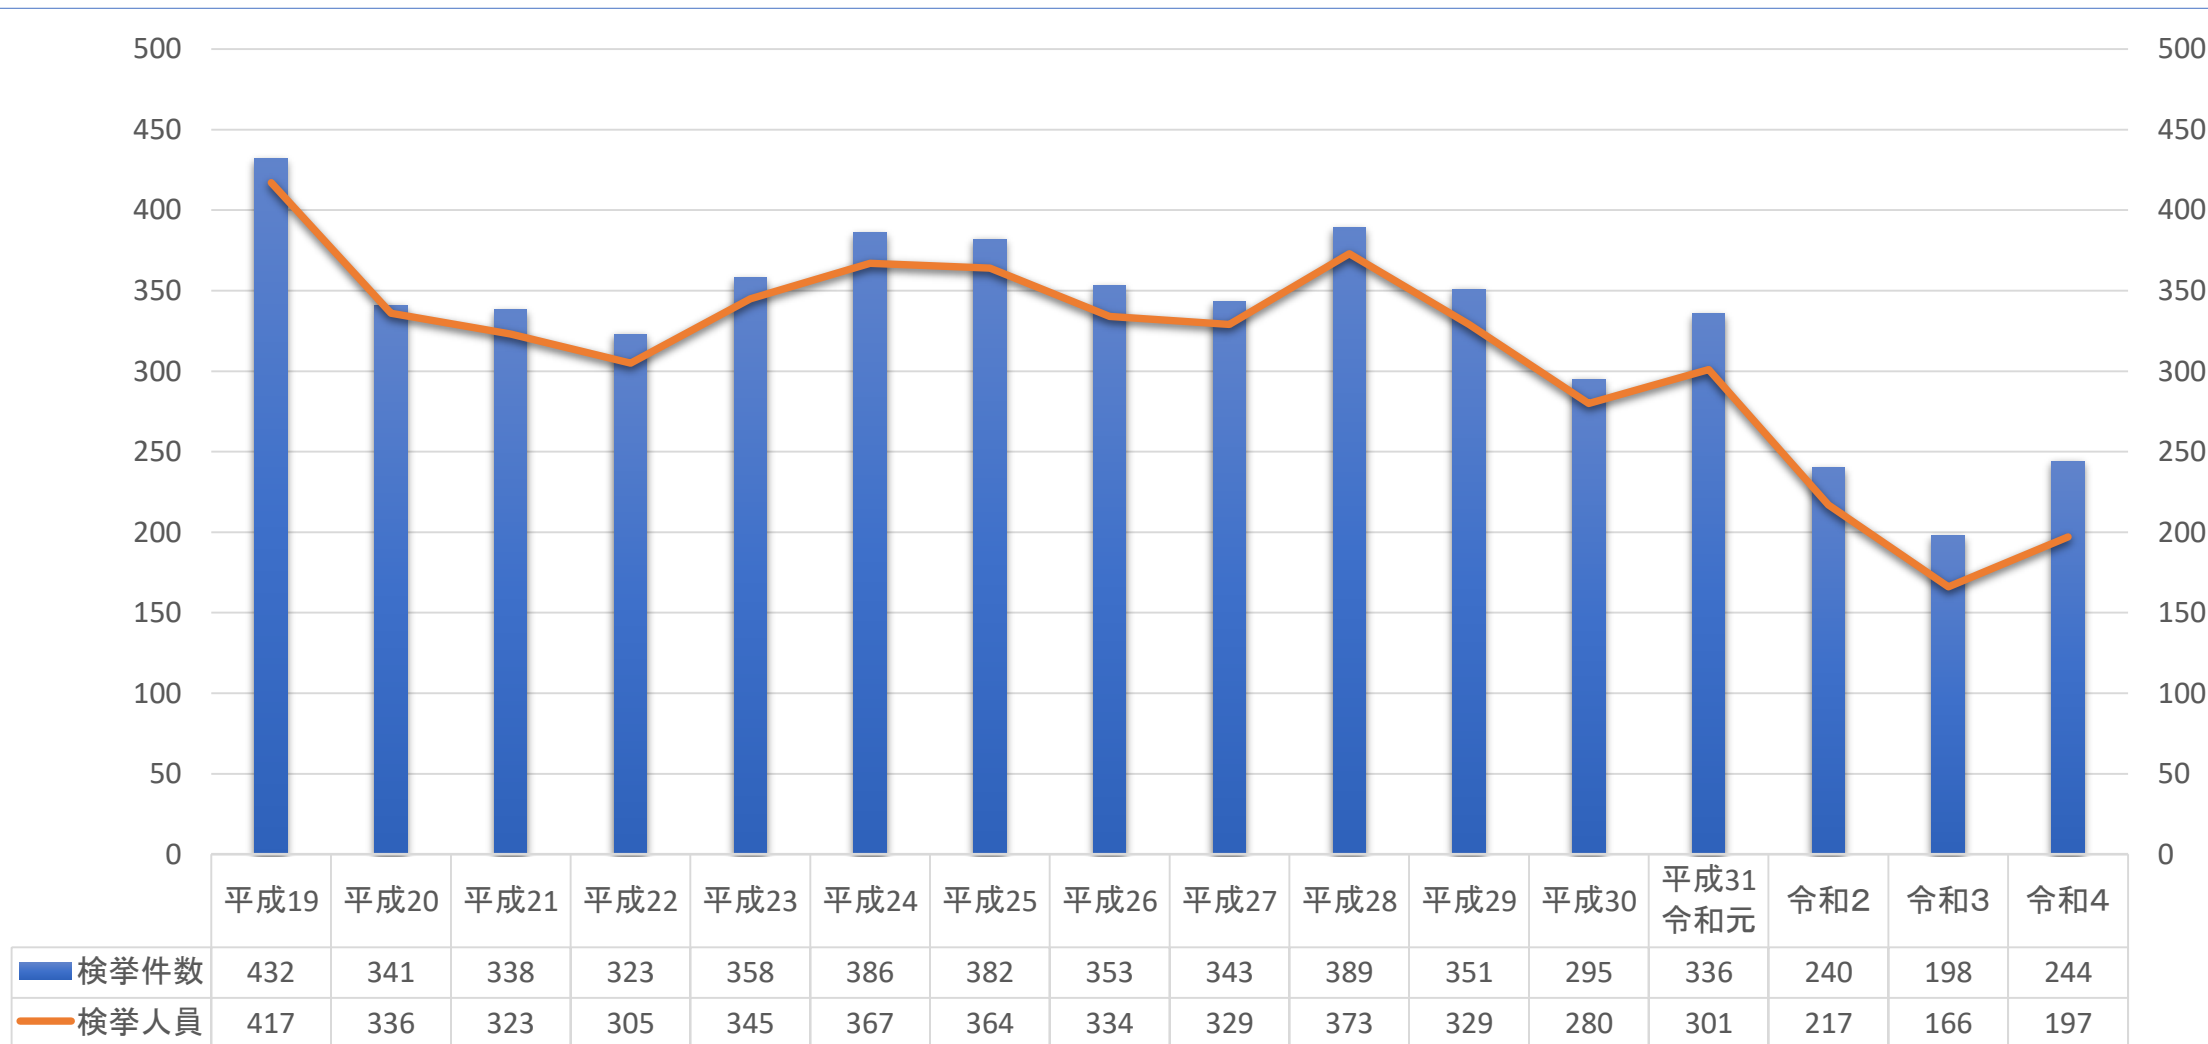

迷惑防止条例違反(痴漢)検挙状況等の推移

- ・ 上記グラフは、特別法犯の検挙状況であって認知件数を示すものではありません。