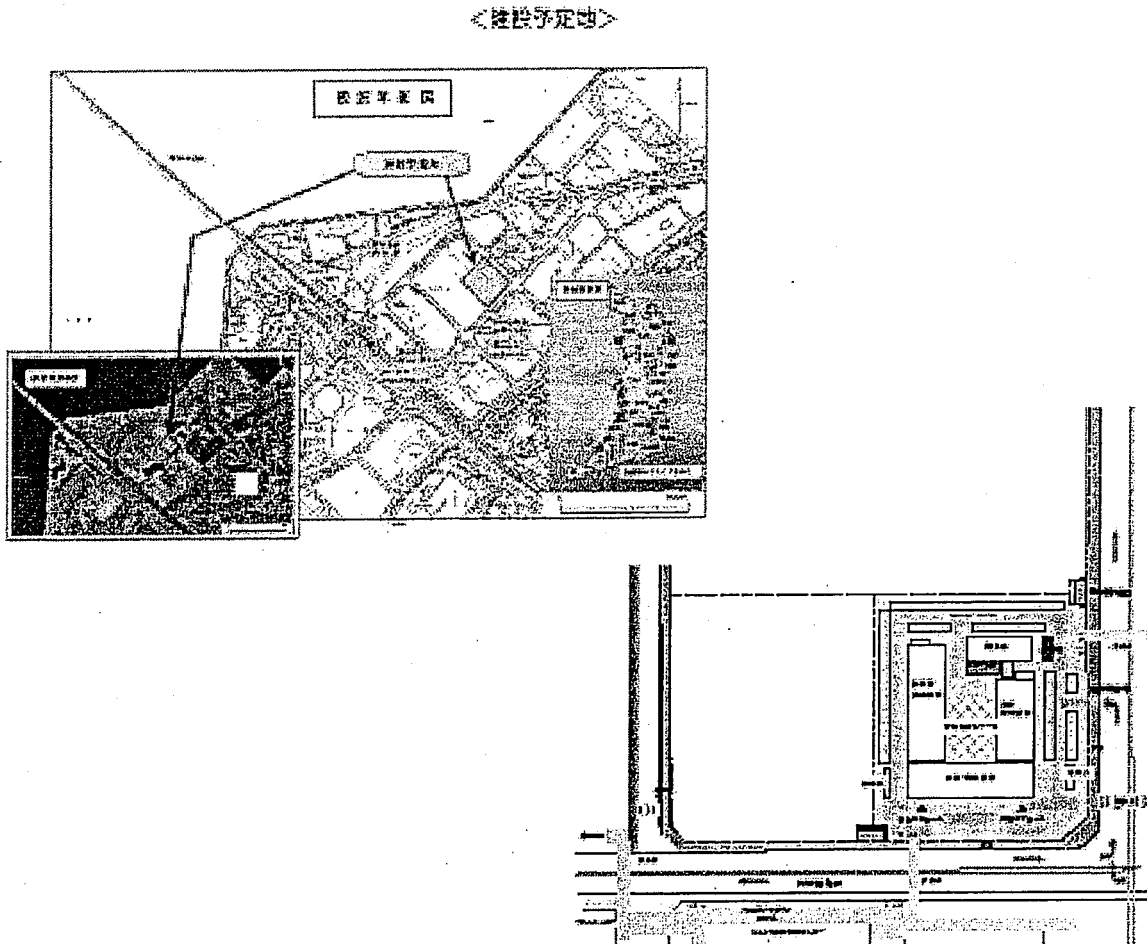

府立大学りんくうタウン進出にかかる
契約内容（区域、地番、地籍、契約金額）について

○ 区 域：下記の図のとおり

- 地 番：未設定（泉佐野市りんくう往来北）
- 面 積：約1.1ha～1.2ha
- 移管単価：32.42万円/m²
- 移管価格：約36億円～39億円