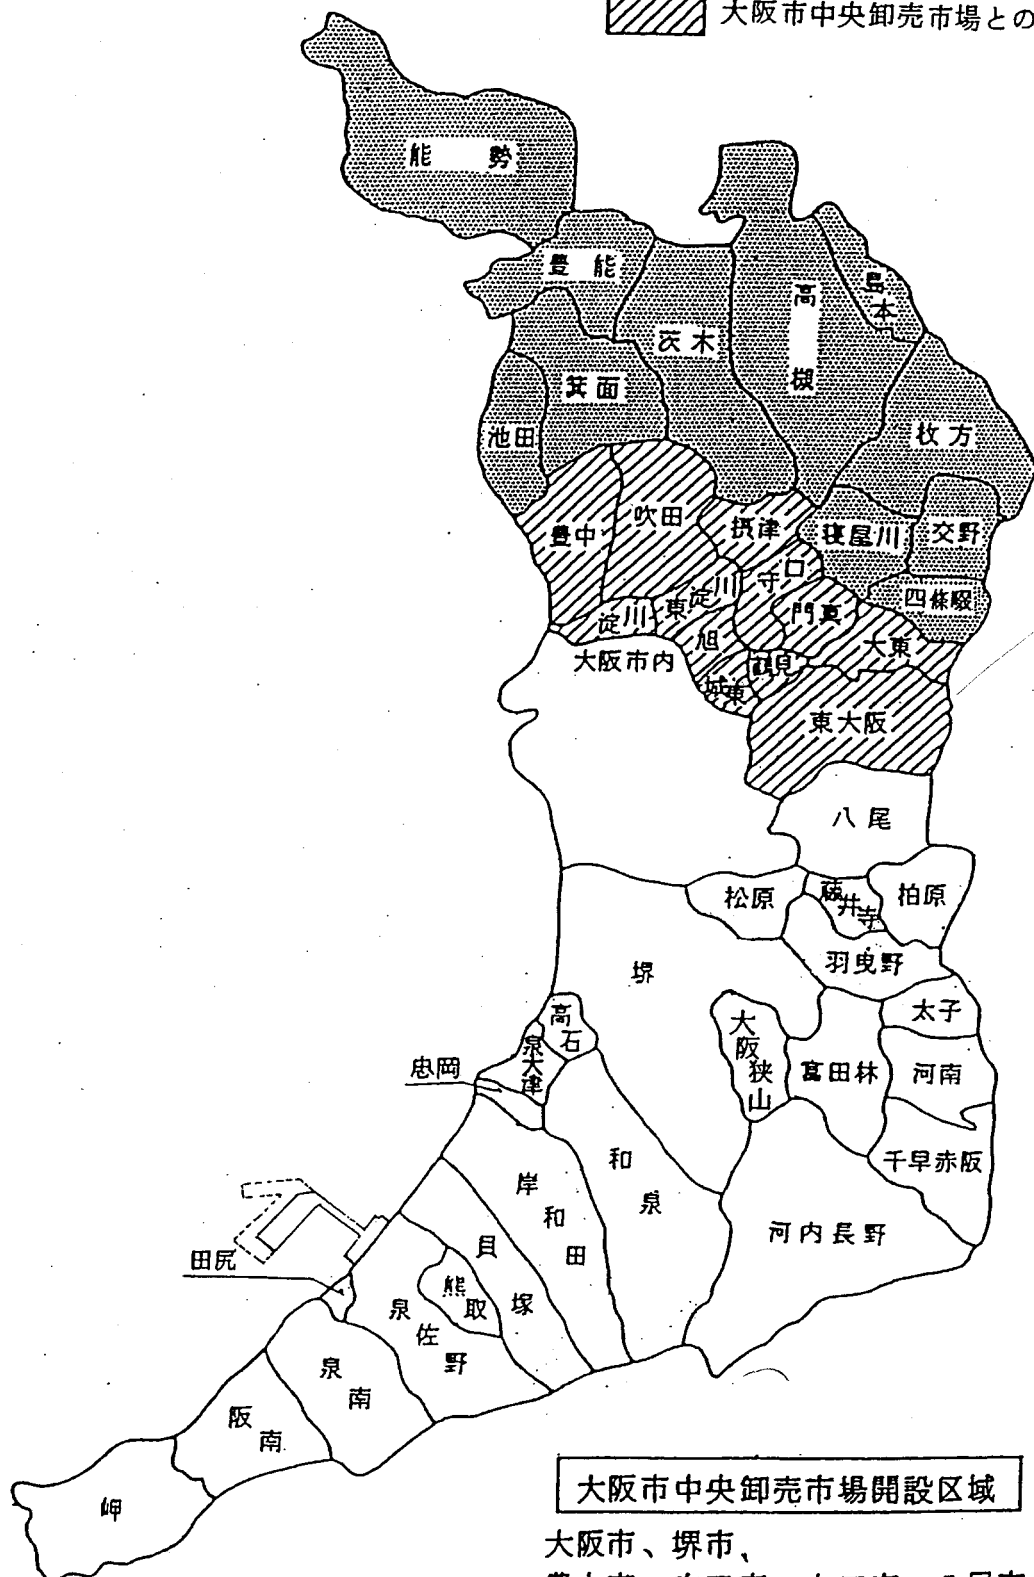

開設区域

 大阪府中央卸売市場

 大阪市中央卸売市場との重複区域

大阪市中央卸売市場開設区域

大阪市、堺市、
 豊中市、吹田市、守口市、八尾市、松原市、
 大東市、柏原市、羽曳野市、門真市、摂津市、
 藤井寺市、東大阪市